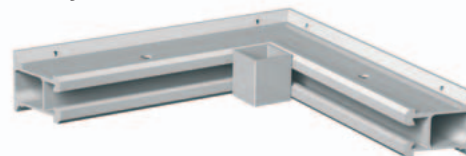

Tilbehør

Specialmagneter til elldåser, gevindrør osv.

Gummifaslister med indstøbt magnet kan produceres efter ønske

Hurtig forbindelsesboks til samling af Lite-profiler

P227947	H = 149 mm
P227946	H = 180 mm
P227863	H = 199-249 mm

Push-Button-magnetadptere til stålformsider

Magnetadpter (sæt à to) til I- og U-bjælker
P428231

Magnetadpter (sæt à to) til andre formsidetyper
P428882

Push-Button-magnetadptere til træformsider

P428237-A	H = 134 mm, L = 320 mm
P428237-B	H = 134 mm, L = 3700 mm
P429227	H = 95 mm, L = 320 mm

Lite-hjørner

P65513	H = 99 mm
P641072-A	H = 149 mm
P641072-B	H = 179 mm
P641072-C	H = 199 mm

Flex-hjørner

P65475 H = 80 mm
Standardhjørnestørrelse 450 x 450 mm

Samleplade til to Lite profiler
P340063