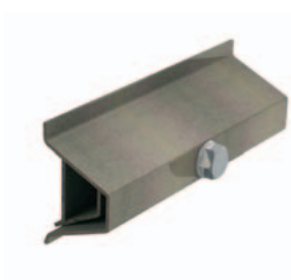

Tilbehør

Specialmagneter til elldåser, gevindrør osv.

Gummifaslister med indstøbt magnet kan produceres efter ønske

Hurtig forbindelsesboks til samling af Lite-profiler

P227947	H = 149 mm
P227946	H = 180 mm
P227863	H = 199-249 mm

Push-Button-magnetadptere til stålformsider

Magnetadpter (sæt à to) til I- og U-bjælker
P428231

Magnetadpter (sæt à to) til andre formsidetyper
P428882

Push-Button-magnetadptere til træformsider

P428237-A	H = 134 mm, L = 320 mm
P428237-B	H = 134 mm, L = 3700 mm
P429227	H = 95 mm, L = 320 mm

Lite-hjørner

P65513	H = 99 mm
P641072-A	H = 149 mm
P641072-B	H = 179 mm
P641072-C	H = 199 mm

Flex-hjørner

P65475 H = 80 mm
Standardhjørnestørrelse 450 x 450 mm

Samleplade til to Lite profiler
P340063