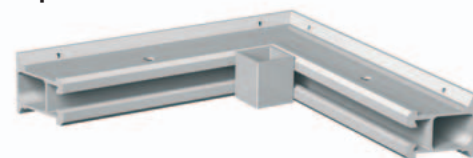

P65475	H = 80 mm

Medida de esquinera estándar 450 mm x 450 mm