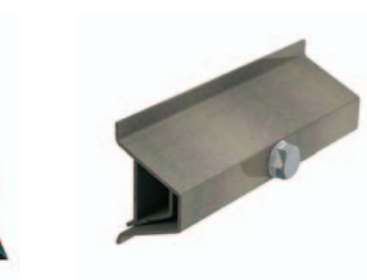

Accesorios

Imanes especiales disponibles para cajas de enchufe, tubos para hilos, etc.

Cintas magnéticas de goma o metálicas están disponibles a petición

Uniones rápidas para unir 2 perfiles Lite.

P227947	H = 149 mm
P227946	H = 180 mm
P227863	H = 199-249 mm

Imanes de fijación rápida para acero

Adaptadores de imanes de fijación rápida para madera

Esquinas Lite

Placa adaptadora (par) para vigas U y TT
P428231

P65513	H = 99 mm
P641072-A	H = 149 mm
P641072-B	H = 179 mm
P641072-C	H = 199 mm

Placa adaptadora (par) para otros laterales metálicos
P428882

Placa de unión para dos perfiles Lite
P340063

P428237-A	H = 134 mm, L = 320 mm
P428237-B	H = 134 mm, L = 3700 mm
P429227	H = 95 mm, L = 320 mm