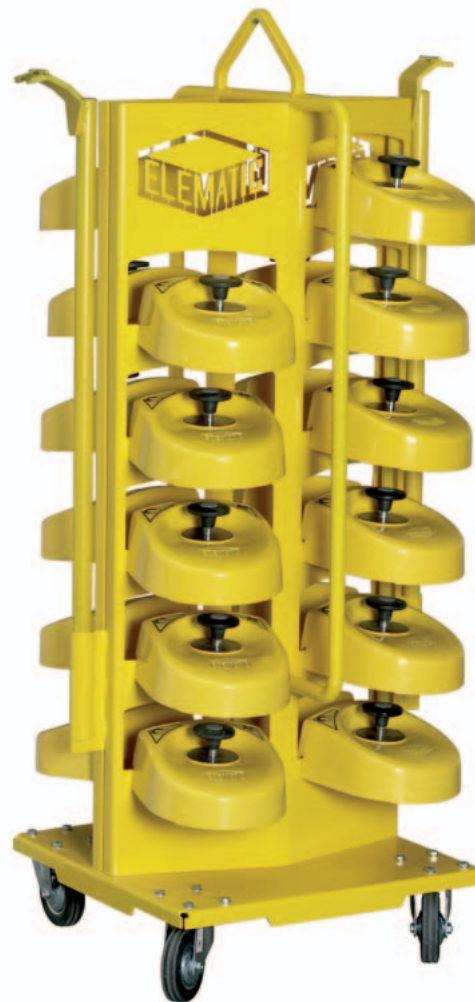

# Push-Button-magneter

- Et komplet udvalg af kraftfulde magneter, der er udviklet til fungere under de mest krævende forhold
- Kan forbindes med stål, træ, krydsfiner osv.
- Det patenterede JAW-system fungerer fremragende på alle forme
- Ingen skader på formboder eller formsider
- Push-Button-magneterne har en trækraft på 1,6 ton og låses med et enkelt tryk på knappen
- Kan bruges igen og igen

• Push-Button-magnetvogn (P62999) til opbevaring af 22 magneter og 2 afformningsværktøjer (ordrenummer uden magneter og afformningsværktøj)